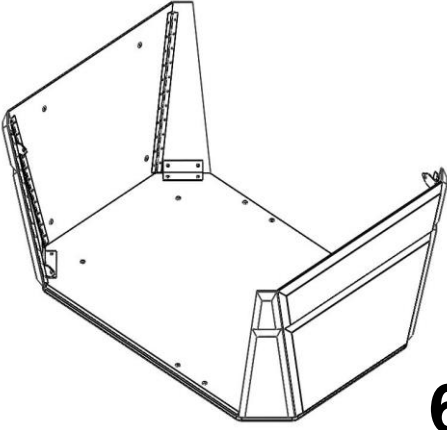

Suit Sehpa Kurulum Şeması

1

2

KÖŞE VE PERDE
BAĞLANTI SACI 6X15 YSB6X50

3

4

6X30 YSB

5