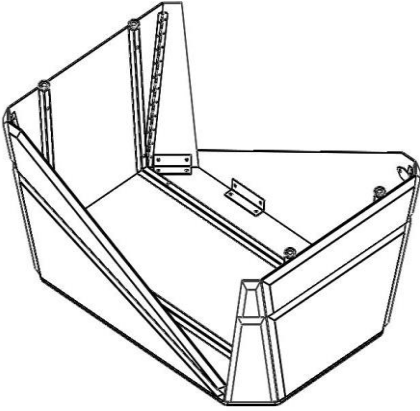

Suit Sehpa Kurulum Şeması

1

2

KÖŞE VE PERDE
BAĞLANTI SACI 6X15 YSB6X50

3

4

6X30 YSB

5