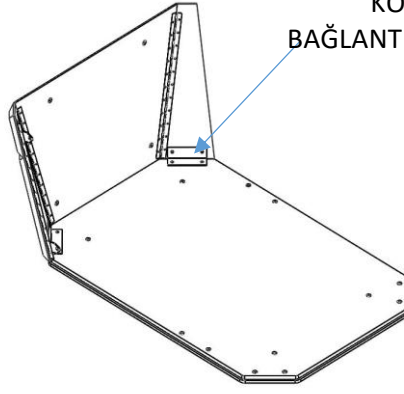

Suit Sehpa Kurulum Şeması

1

2

KÖŞE VE PERDE
BAĞLANTI SACI 6X15 YSB6X50

3

4

6X30 YSB

5