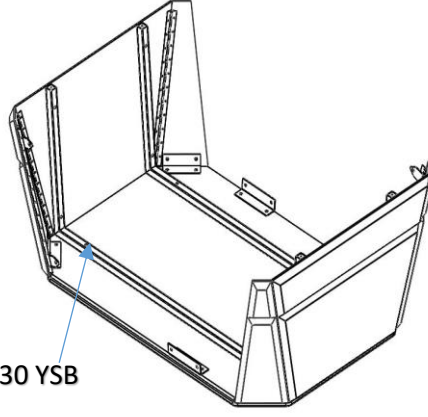

Suit Sehpa Kurulum Şeması

1

2

KÖŞE VE PERDE
BAĞLANTI SACI 6X15 YSB6X50

3

4

6X30 YSB

5