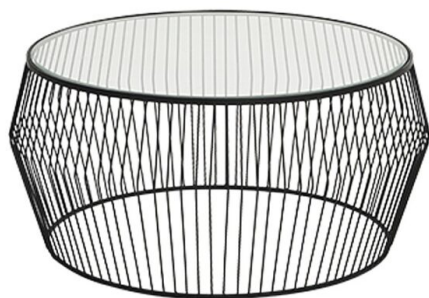

שולחן קפה ואירוח - דגם ויק

שולחן אירוח מתכת בעיצוב פסים

מקט: 1171-1-00

תגיות: [שולחן קפה ואירוח מתכת](#), [שולחנות](#), [שלד מתכת](#)

תיאור המוצר

שולחן אירוח עגול

שלד מתכת עיצוב פסים

מתאים לבתי-קפה ומסעדות, לאירוח ביתי, לפינת המתנה בכל סוגי המשרדים

גובה: 41 ס"מ

קוטר: 85 ס"מ

שנה אחריות ע"י מיליון כסאות