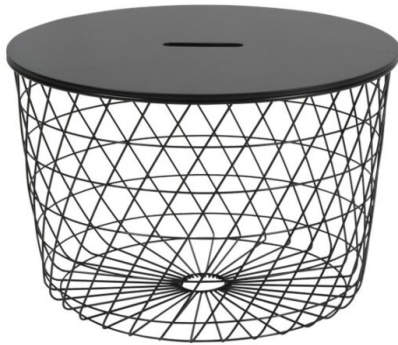

שולחן קפה ואירוח - דגם הנרי

שלד מתכת, MDF שולחן המתנה עגול, פלטה עץ

מקט: 718-60-1-1-0

תגיות: [שולחן קפה עץ](#), [שולחנות](#), [שלד מתכת](#)

תיאור המוצר

שולחן המתנה עגול מעוצב
שחור או לבן MDF פלטה עץ
שלד מתכת שחור או לבן
מתאים לבתי-קפה ומסעדות, לאירוח בתי, לפינת המתנה בכל סוגי המשרדים

גובה: 60 ס"מ

קוטר: 60 ס"מ

שנה אחריות ע"י מיליון כסאות

אפשרויות

תמונה

מקט

צבע

718-60-1-1

שחור

718-60-8-8

לבן