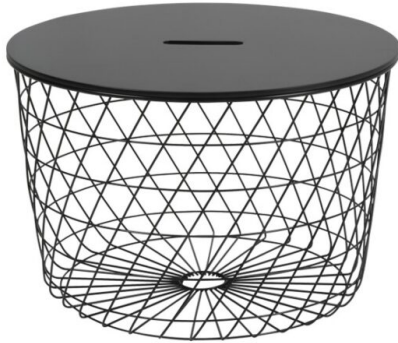

## שולחן קפה ואירוח - דגם הנרי

שלד מתכת, MDF שולחן המתנה עגול, פלטה עץ

מקט: 718-60-1-1-0

תגיות: [שולחן קפה עץ](#), [שולחנות](#), [שלד מתכת](#)

### תיאור המוצר

שולחן המתנה עגול מעוצב  
שחור או לבן MDF פלטה עץ  
שלד מתכת שחור או לבן  
מתאים לבתי-קפה ומסעדות, לאירוח בתי, לפינת המתנה בכל סוגי המשרדים

גובה: 60 ס"מ

קוטר: 60 ס"מ

שנה אחריות ע"י מיליון כסאות

### אפשרויות

תמונה

מקט

צבע

718-60-1-1

שחור

718-60-8-8

לבן