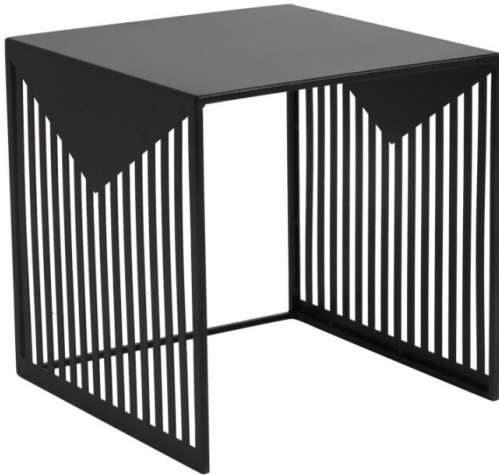

## S שולחן קפה ואירוח - דגם גלים

שולחן אירוח וקפה מתכת בעיצוב פסים

מקט: 1177-40-1

שולחן קפה ואירוח מתכת, שולחנות, שלד, H25: תגיות  
[מתכת](#)

### תיאור המוצר

שולחן אירוח מרובע  
מתכת עיצוב פסים צבע שחור  
מתאים לבתי-קפה ומסעדות, לאירוח בתי, לפינת המתנה בכל סוגי המשרדים

גובה: 40 ס"מ

אורך: 40 ס"מ

קוטר: 40 ס"מ

שנה אחריות ע"י מיליון כסאות