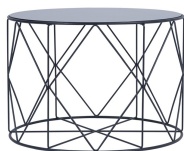

## שולחן קפה ואירוח - דגם אמיגו

שולחן אירוח עגול מעוצב

מקט: 811-58-40

תגיות: [שולחן קפה ואירוח מתכת](#), [שולחנות](#), [שלד מתכת](#)

### תיאור המוצר

שולחן אירוח עגול מעוצב  
שלד מתכת שחורה / שלד מתכת ורודה  
מתאים לבתי-קפה ומסעדות, לאירוח בתי, לפינת המתנה בכל סוגי המשרדים

גובה: 40 ס"מ

קוטר: 58 ס"מ

שנה אחריות ע"י מיליון כסאות

### אפשרויות

תמונה

מקט

חומר

811-58-40-1-99

שלד מתכת שחור

811-58-40-16-99

שלד מתכת ורוד