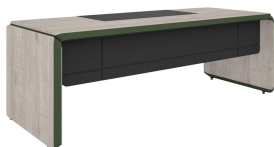

907-55-1

עץ טבעי