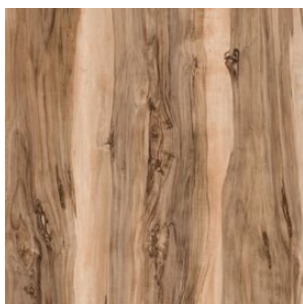

ס"מ 140*80

מידות פלטה עגולה לבחירה

קוטר 40 ס"מ

קוטר 60 ס"מ

קוטר 70 ס"מ

קוטר 80 ס"מ

שנה אחריות ע"י מיליון כסאות

אפשרויות

תמונה

מקט

200-80-4525

אורך שולחן

קוטר 80