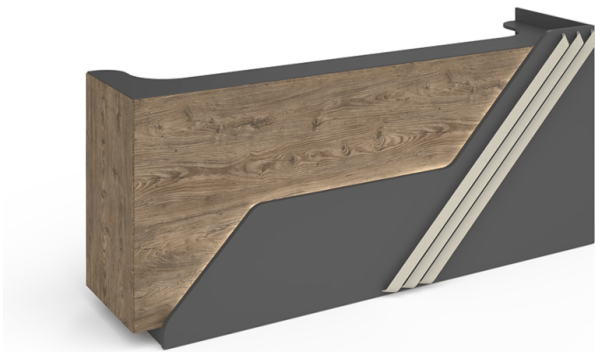

עמדת קבלה - דגם קול

עמדת קבלה יוקרתית, עשויה מלמין

מקט: 907-180-148-1-0

תגיות: [מערכות מנהלים](#), [שלד מלמין](#)

תיאור המוצר

עמדת קבלה יוקרתית
פלטה מלמין חום משולב אפור כהה
מידות שונות לבחירה

גובה: 100 ס"מ

אורך: 160, 180 או 200 ס"מ

עומק: 65 ס"מ

שנה אחריות ע"י מיליון כסאות

אפשרויות

תמונה	מקט	צבע	אורך שולחן
	907-200-145-1	חום	220
	907-200-148-1	אפור בהיר	220
	907-180-145-1	חום	ס"מ 180
	907-180-148-1	אפור בהיר	ס"מ 180