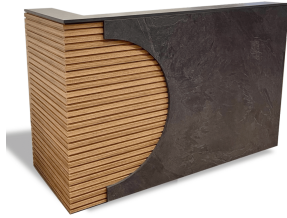

תמונה

מקט

אורך שולחן

44-112-170-70-3

200 ס"מ