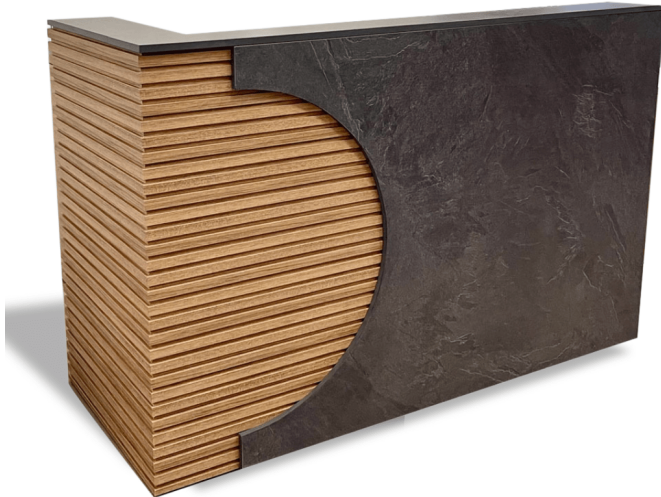

עמדת קבלה - דגם אור

עמדת קבלה יוקרתית תוצרת כחול לבן, עשויה מלמין

מקט: 44-112-170-70-0

תגיות: [160 ס"מ](#), [180 ס"מ](#), [200 ס"מ](#), [מערכות מנהלים](#),
[שלד מלמין](#)

תיאור המוצר

עמדת קבלה יוקרתית תוצרת כחול לבן
פלטה מלמין אפור בתוספת פסי חיפוי דקורטיביים
מידות שונות לבחירה

גובה: 115 ס"מ

אורך: 160, 180, 200 או 220 ס"מ

עומק: 70 ס"מ

ניתן להזמין את המוצר בכל מידה או צבע שתבחר/י

דגש חשוב: המוצר מועבר לייצור ברגע ההזמנה ולכן זמן האספקה יכול להגיע עד ל-30 ימי עסקים.

קטלוג צבעים לבחירה

נא לרשום לנו בהערות בסיום ההזמנה את הצבע לבחירה

שנה אחריות ע"י מיליון כסאות

אפשרויות

| תמונה | מקט | אורך שולחן |
|---|-----------------|------------|
|  | 4e6e40f0fa90 | 220 ס"מ |
|  | 44-112-170-70-1 | 160 ס"מ |
|  | 44-112-170-70-2 | 180 ס"מ |