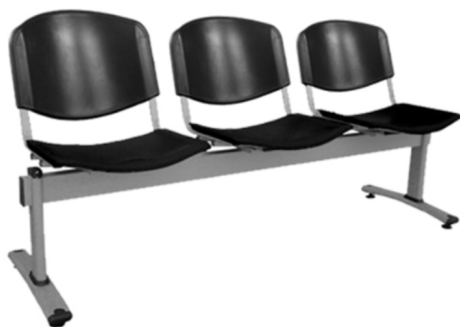

## ספסל המתנה - דגם ויזי תלת

ספסל המתנה איטלקי תלת-מושבית, מושב וגב פלסטיק,  
שלד מתכת

מקט: 1676-3-1

תגיות: [כורסאות ופינות ישיבה](#), [סט ויזי](#), [פלסטיק](#), [שלד מתכת](#)

## תיאור המוצר

ספסל המתנה איטלקי תלת-מושבית

מושב וגב פלסטיק שחור

שלד מתכת צבע כסוף

מתאים לחדרי ואיזורי המתנה בכל סוגי המשרדים, ובמיוחד לבתי-ספר, מרפאות, בתי-חולים ומוסדות ציבור

גובה:

רוחב:

עומק:

שנה אחריות ע"י מיליון כסאות

אפשרויות

תמונה	מקט	צבע	חומר	חומר מושב
	1676-3-5	כחול	שלד מתכת	פלסטיק
	1676-3-1	שחור	שלד מתכת	פלסטיק