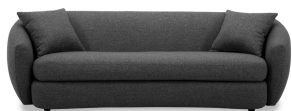

ספה דו וחצי - דגם קנדיס

ספה דו-מושבית רחבה במיוחד מעוצבת, ריפוד בד מפנק

מקט: 1726-2-3-0

תג: [כורסאות ופינות ישיבה](#)

תיאור המוצר

ספה דו-מושבית וחצי מעוצבת לסלון
ריפוד בד מפנק במגוון צבעים

רוחב: 219 ס"מ

עומק: 104 ס"מ

גובה: 76 ס"מ

שנה אחריות ע"י מיליון כסאות

אפשרויות

תמונה

מקט

צבע

1726-2-4

אפור כהה