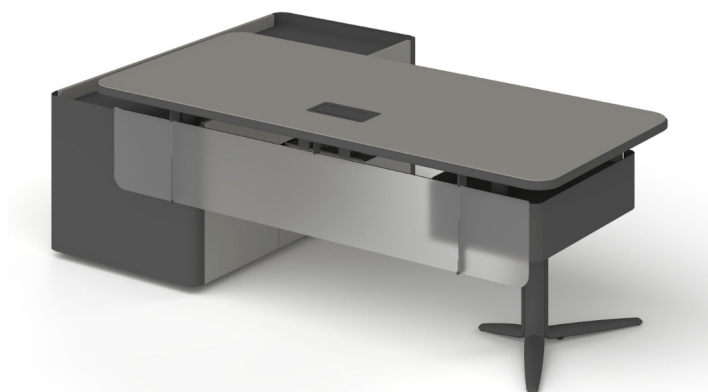

## מערכת מנהלים - דגם רנסנס

מערכת מנהלים יוקרתית הכוללת קושרת ושלוחה עם  
מגירות, פלטה מלמין, רגלי מתכת

---

מקט: 1929-04-01 00:00:00

### תיאור המוצר

מערכת מנהלים יוקרתית הכוללת קושרת ושלוחה רתומה עם מגירות  
פלטה מלמין עץ טבעי משולב ורגלי מתכת

גובה: 75 ס"מ  
אורך: 200 ס"מ  
עומק: 90 ס"מ

שנה אחריות ע"י מיליון כסאות