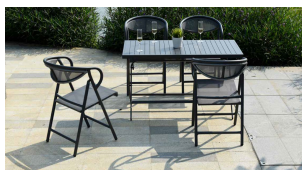

אפשרויות

תמונה