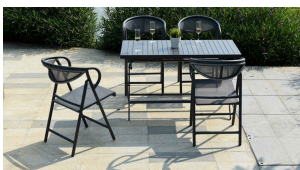

כסא בית קפה - דגם טייפה

מקט: 1192-1-1-1

תגיות: [כסאות](#), [נערם](#), [סט ריהוט גן](#)

תיאור המוצר

כסא בית קפה, גן, פינת אוכל, מסעדות ואירוח
שלד אלומיניום שחור שלד שחור / אפור כהה שלד אפור פחם
מתאים לבתי-קפה ומסעדות, לפינת אוכל ואירוח ביתי, לאורחים בכל סוגי המשרדים

שנה אחריות ע"י מיליון כסאות

אפשרויות

תמונה

מקט

1192-4-4

צבע

אפור