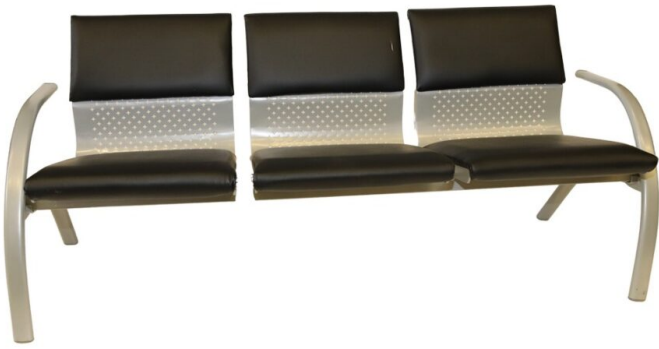

## כורסת המתנה - דגם מיה תלת

כורסת המתנה תלת-מושבת קלאסית, ריפוד דמוי עור  
משובח, שלד כסוף

מקט: 30323-1-0

תגיות: [דמוי עור](#), [כורסאות ופינות ישיבה](#), [כורסת המתנה](#)

[דמוי עור](#), [סט מיה](#), [שלד מתכת](#)

## תיאור המוצר

כורסת המתנה תלת-מושבת בעיצוב קלאסי  
ריפוד דמוי עור משובח במגוון צבעים  
שלד מתכת בצבע כסף  
מתאים לחדרי ואיזורי המתנה בכל סוגי המשרדים, ובמיוחד לבתי-ספר, מרפאות, בתי-חולים ומוסדות ציבור

גובה: 77.5 ס"מ

רוחב: 173.5 ס"מ

עומק: 69 ס"מ

שנה אחריות ע"י מיליון כסאות