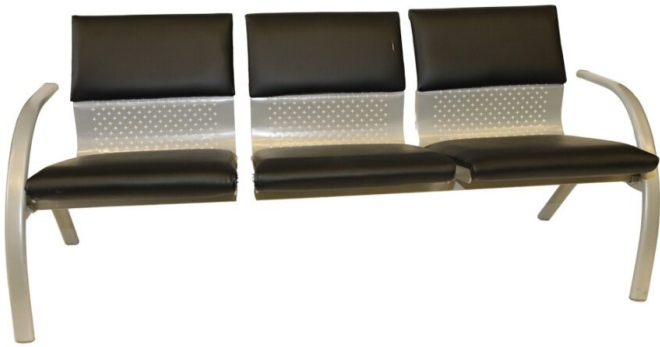

כורסת המתנה - דגם מיה תלת

כורסת המתנה תלת-מושבת קלאסית, ריפוד דמוי עור
משובח, שלד כסוף

מקט: 30323-1-0

תגיות: [דמוי עור](#), [כורסאות ופינות ישיבה](#), [כורסת המתנה](#)

[דמוי עור](#), [סט מיה](#), [שלד מתכת](#)

תיאור המוצר

כורסת המתנה תלת-מושבת בעיצוב קלאסי
ריפוד דמוי עור משובח במגוון צבעים
שלד מתכת בצבע כסף
מתאים לחדרי ואיזורי המתנה בכל סוגי המשרדים, ובמיוחד לבתי-ספר, מרפאות, בתי-חולים ומוסדות ציבור

גובה: 77.5 ס"מ

רוחב: 173.5 ס"מ

עומק: 69 ס"מ

שנה אחריות ע"י מיליון כסאות

אפשרויות

תמונה	מקט	צבע
	30323-1	שחור
	30323-10	ירוק
	30323-5	כחול
	30323-7	בורדו

אין להעתיק, להפיץ, להציג בפומבי או למסור לצד שלישי כל חלק מן הנל בלא קבלת הסכמה בכתב ומראש.