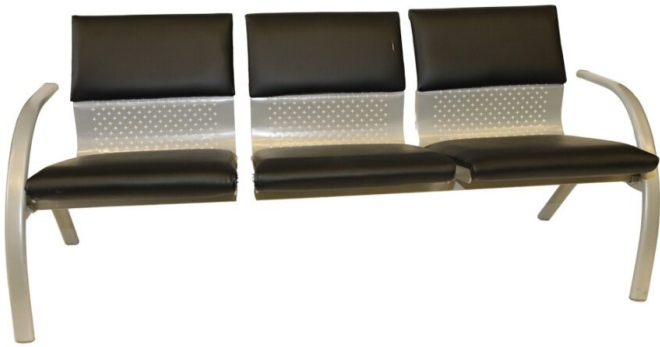

כורסת המתנה - דגם מיה תלת

כורסת המתנה תלת-מושבת קלאסית, ריפוד דמוי עור
משובח, שלד כסוף

מקט: 30323-1-0

תגיות: דמוי עור, כורסאות ופינות ישיבה, כורסת המתנה

דמוי עור, סט מיה, שלד מתכת

תיאור המוצר

כורסת המתנה תלת-מושבת בעיצוב קלאסי
ריפוד דמוי עור משובח במגוון צבעים
שלד מתכת בצבע כסוף
מתאים לחדרי ואיזורי המתנה בכל סוגי המשרדים, ובמיוחד לבתי-ספר, מרפאות, בתי-חולים ומוסדות ציבור

גובה: 77.5 ס"מ

רוחב: 173.5 ס"מ

עומק: 69 ס"מ

שנה אחריות ע"י מיליון כסאות

אפשרויות

תמונה	מקט	צבע
	30323-1	שחור
	30323-10	ירוק
	30323-5	כחול
	30323-7	בורדו