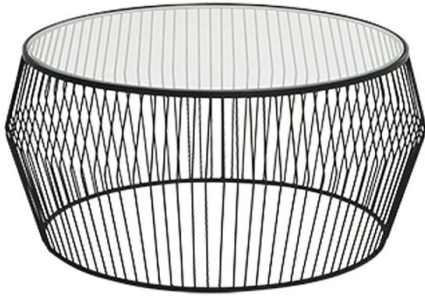

שולחן קפה ואירוח - דגם ויק

שולחן אירוח מתכת בעיצוב פסים

מקט: 1171-1-00

תגיות: [שולחן קפה ואירוח מתכת](#), [שולחנות](#), [שלד מתכת](#)

תיאור המוצר

שולחן אירוח עגול

שלד מתכת עיצוב פסים

מתאים לבתי-קפה ומסעדות, לאירוח ביתי, לפינת המתנה בכל סוגי המשרדים

גובה: 41 ס"מ

קוטר: 85 ס"מ

שנה אחריות ע"י מיליון כסאות