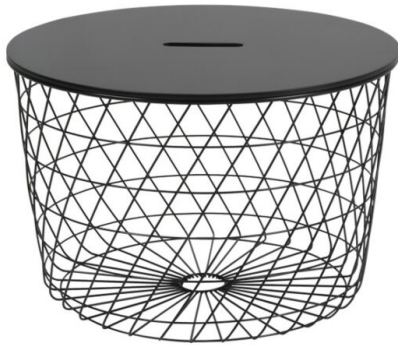

## שולחן קפה ואירוח - דגם הנרי

שלד מתכת, MDF שולחן המתנה עגול, פלטה עץ

מקט: 718-60-1-1-0

תגיות: [שולחן קפה עץ](#), [שולחנות](#), [שלד מתכת](#)

### תיאור המוצר

שולחן המתנה עגול מעוצב  
שחור או לבן MDF פלטה עץ  
שלד מתכת שחור או לבן  
מתאים לבתי-קפה ומסעדות, לאירוח בתי, לפינת המתנה בכל סוגי המשרדים

גובה: 60 ס"מ

קוטר: 60 ס"מ

שנה אחריות ע"י מיליון כסאות

### אפשרויות

תמונה

מקט

צבע

718-60-1-1

שחור

718-60-8-8

לבן