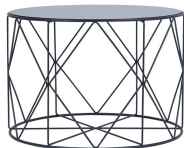

שולחן קפה ואירוח - דגם אמיגו

שולחן אירוח עגול מעוצב

מקט: 811-58-40

תגיות: [שולחן קפה ואירוח מתכת](#), [שולחנות](#), [שלד מתכת](#)

תיאור המוצר

שולחן אירוח עגול מעוצב
שלד מתכת שחורה / שלד מתכת ורודה
מתאים לבתי-קפה ומסעדות, לאירוח בתי, לפינת המתנה בכל סוגי המשרדים

גובה: 40 ס"מ

קוטר: 58 ס"מ

שנה אחריות ע"י מיליון כסאות

אפשרויות

תמונה

מקט

חומר

811-58-40-1-99

שלד מתכת שחור

811-58-40-16-99

שלד מתכת ורוד