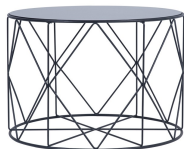

שולחן קפה ואירוח - דגם אמיגו

שולחן אירוח עגול מעוצב

מקט: 811-58-40

תגיות: [שולחן קפה ואירוח מתכת](#), [שולחנות](#), [שלד מתכת](#)

תיאור המוצר

שולחן אירוח עגול מעוצב
שלד מתכת שחורה / שלד מתכת ורודה
מתאים לבתי-קפה ומסעדות, לאירוח בתי, לפינת המתנה בכל סוגי המשרדים

גובה: 40 ס"מ

קוטר: 58 ס"מ

שנה אחריות ע"י מיליון כסאות

אפשרויות

תמונה

מקט

חומר

811-58-40-1-99

שלד מתכת שחור

811-58-40-16-99

שלד מתכת ורוד