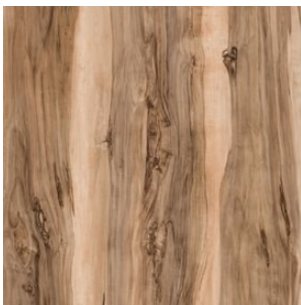

ס"מ 140*80

מידות פלטה עגולה לבחירה

קוטר 40 ס"מ

קוטר 60 ס"מ

קוטר 70 ס"מ

קוטר 80 ס"מ

שנה אחריות ע"י מיליון כסאות

אפשרויות

תמונה

מקט

200-80-4525

אורך שולחן

קוטר 80