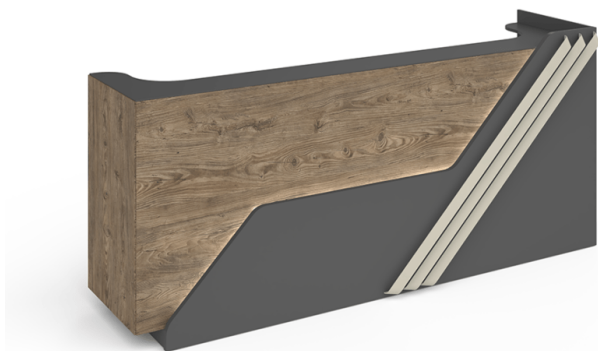

עמדת קבלה - דגם קול

עמדת קבלה יוקרתית, עשויה מלמין

מקט: 907-180-148-1-0

תגיות: [מערכות מנהלים](#), [שלד מלמין](#)

תיאור המוצר

עמדת קבלה יוקרתית
פלטה מלמין חום משולב אפור כהה
מידות שונות לבחירה

גובה: 100 ס"מ

אורך: 160, 180 או 200 ס"מ

עומק: 65 ס"מ

שנה אחריות ע"י מיליון כסאות

אפשרויות

תמונה	מקט	צבע	אורך שולחן
	907-200-145-1	חום	220
	907-200-148-1	אפור בהיר	220
	907-180-145-1	חום	ס"מ 180
	907-180-148-1	אפור בהיר	ס"מ 180