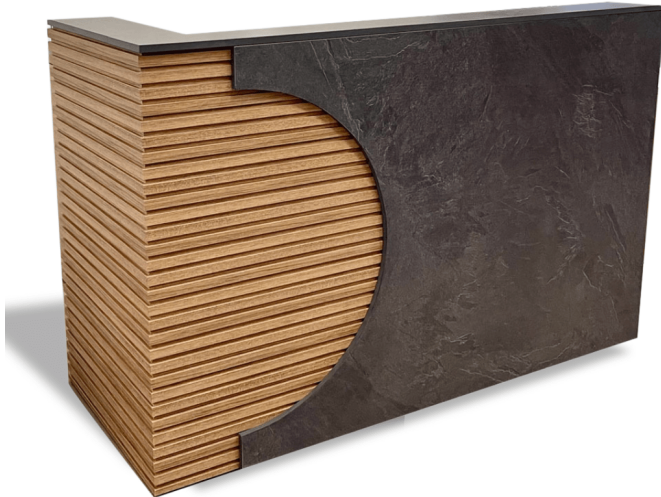

עמדת קבלה - דגם אור

עמדת קבלה יוקרתית תוצרת כחול לבן, עשויה מלמין

מקט: 44-112-170-70-0

תגיות: [160 ס"מ](#), [180 ס"מ](#), [200 ס"מ](#), [מערכות מנהלים](#),
[שלד מלמין](#)

תיאור המוצר

עמדת קבלה יוקרתית תוצרת כחול לבן
פלטה מלמין אפור בתוספת פסי חיפוי דקורטיביים
מידות שונות לבחירה

גובה: 115 ס"מ

אורך: 160, 180, 200 או 220 ס"מ

עומק: 70 ס"מ

ניתן להזמין את המוצר בכל מידה או צבע שתבחר/י

דגש חשוב: המוצר מועבר לייצור ברגע ההזמנה ולכן זמן האספקה יכול להגיע עד ל-30 ימי עסקים.

קטלוג צבעים לבחירה

נא לרשום לנו בהערות בסיום ההזמנה את הצבע לבחירה

שנה אחריות ע"י מיליון כסאות

אפשרויות

תמונה	מקט	אורך שולחן
	4e6e40f0fa90	220 ס"מ
	44-112-170-70-1	160 ס"מ
	44-112-170-70-2	180 ס"מ

אין להעתיק, להפיץ, להציג בפומבי או למסור לצד שלישי כל חלק מן הנל בלא קבלת הסכמה בכתב ומראש

תמונה

מקט

אורך שולחן

44-112-170-70-3

200 ס"מ