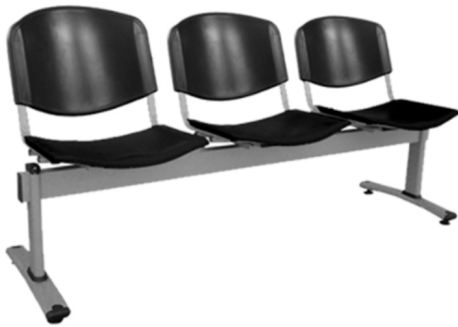

## ספסל המתנה - דגם ויזי תלת

ספסל המתנה איטלקי תלת-מושבית, מושב וגב פלסטיק,  
שלד מתכת

מקט: 1676-3-1

תגיות: [כורסאות ופינות ישיבה](#), [סט ויזי](#), [פלסטיק](#), [שלד מתכת](#)

## תיאור המוצר

ספסל המתנה איטלקי תלת-מושבית

מושב וגב פלסטיק שחור

שלד מתכת צבע כסוף

מתאים לחדרי ואזורי המתנה בכל סוגי המשרדים, ובמיוחד לבתי-ספר, מרפאות, בתי-חולים ומוסדות ציבור

גובה:

רוחב:

עומק:

שנה אחריות ע"י מיליון כסאות

אפשרויות

תמונה	מקט	צבע	חומר	חומר מושב
	1676-3-5	כחול	שלד מתכת	פלסטיק
	1676-3-1	שחור	שלד מתכת	פלסטיק