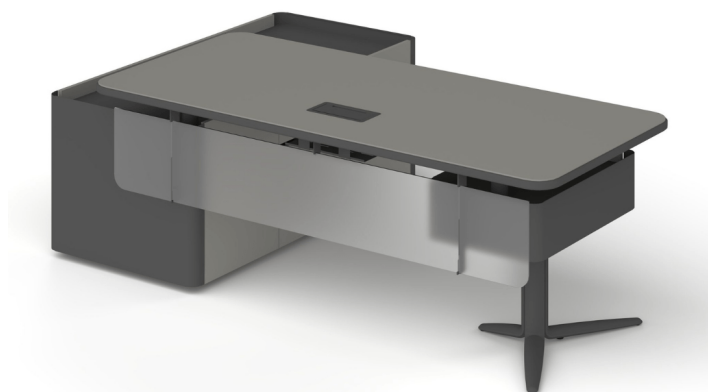

מערכת מנהלים - דגם רנסנס

מערכת מנהלים יוקרתית הכוללת קושרת ושלוחה עם
מגירות, פלטה מלמין, רגלי מתכת

מקט: 1929-04-01 00:00:00

תיאור המוצר

מערכת מנהלים יוקרתית הכוללת קושרת ושלוחה רתומה עם מגירות
פלטה מלמין עץ טבעי משולב ורגלי מתכת

גובה: 75 ס"מ
אורך: 200 ס"מ
עומק: 90 ס"מ

שנה אחריות ע"י מיליון כסאות