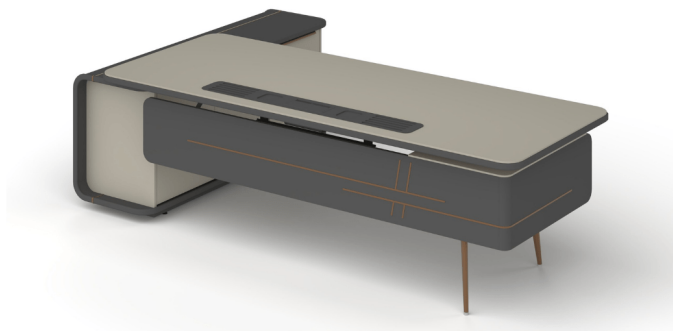

מערכת מנהלים - דגם פנטזיה

מערכת מנהלים יוקרתית הכוללת קושרת ושלוחה עם מגירות, פלטה מלמין, רגלי מתכת בגוון נחושת

מקט: 1921-4-99

תיאור המוצר

מערכת מנהלים יוקרתית הכוללת קושרת ושלוחה רתומה עם מגירות פלטה מלמין משולב ורגלי מתכת בגוון נחושת

מידות שולחן -

גובה: 75 ס"מ

אורך: 200 ס"מ

עומק: 95 ס"מ

מידות שולחה -

גובה: 96 ס"מ

אורך: 160 ס"מ

עומק: 50 ס"מ