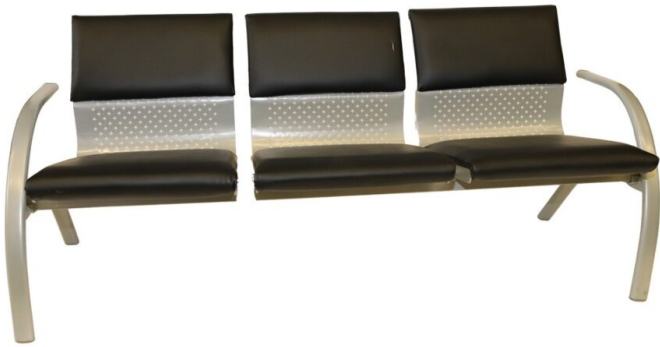

כורסת המתנה - דגם מיה תלת

כורסת המתנה תלת-מושבת קלאסית, ריפוד דמוי עור
משובח, שלד כסוף

מקט: 30323-1-0

תגיות: [דמוי עור](#), [כורסאות ופינוט ישיבה](#), [כורסת המתנה](#)

[דמוי עור](#), [סט מיה](#), [שלד מתכת](#)

תיאור המוצר

כורסת המתנה תלת-מושבת בעיצוב קלאסי
ריפוד דמוי עור משובח במגוון צבעים
שלד מתכת בצבע כסף
מתאים לחדרי ואיזורי המתנה בכל סוגי המשרדים, ובמיוחד לבתי-ספר, מרפאות, בתי-חולים ומוסדות ציבור

גובה: 77.5 ס"מ

רוחב: 173.5 ס"מ

עומק: 69 ס"מ

שנה אחריות ע"י מיליון כסאות

אפשרויות

תמונה	מקט	צבע
	30323-1	שחור
	30323-10	ירוק
	30323-5	כחול
	30323-7	בורדו

אין להעתיק, להפיץ, להציג בפומבי או למסור לצד שלישי כל חלק מן הנל בלא קבלת הסכמה בכתב ומראש.